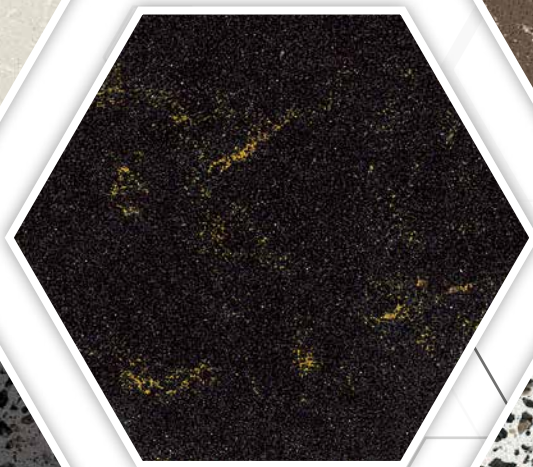

# New Colors 2018

Bianco Savoia

Torricola

Palidoro

Testaccio

Iron Chill

Black Chill

Borghese

Nettuno

Gris Ceniza

Navona

Blanco Paloma

Castello

Candia

Rocca

Palatino

Grigio Basaltina

Nero Velluto

Blanco Camelia

Blanco Sal

Zante

Blu Fiandre

Nero Velluto

New Diamante