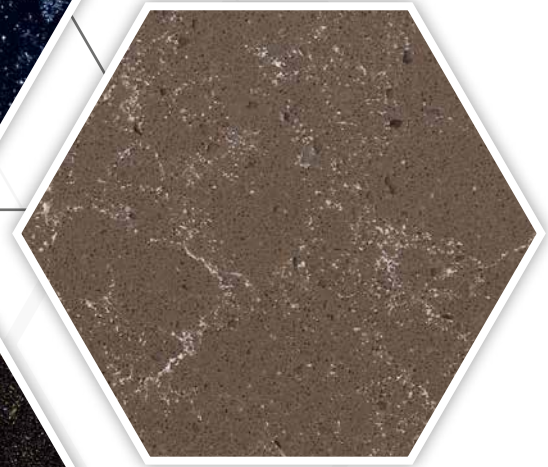

# New Colors 2018

Bianco Savoia

Torricola

Palidoro

Testaccio

Iron Chill

Black Chill

Borghese

Nettuno

Gris Ceniza

Navona

Blanco Paloma

Castello

Candia

Rocca

Palatino

Blanco Paloma

Castello

Linosa

Gris Antracita

Trevi

Blanco Sal

Zante

Elba

Grigio Basaltina

Nero Velluto

Blanco Camelia

Blanco Sal

Zante

Blu Fiandre

Nero Velluto

New Diamante