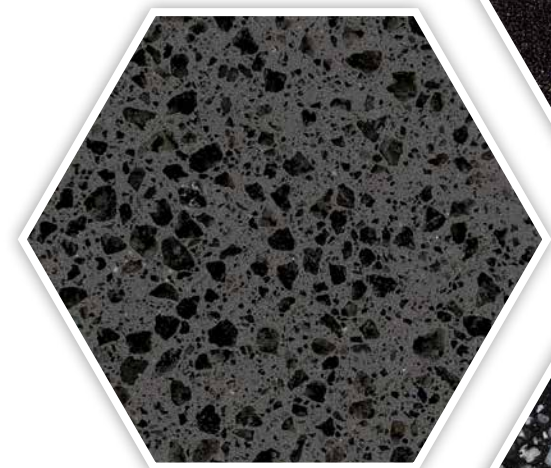

# New Colors 2018

Bianco Savoia

Torricola

Palidoro

Testaccio

Iron Chill

Black Chill

Borghese

Nettuno

Gris Ceniza

Navona

Blanco Paloma

Castello

Candia

Rocca

Palatino

Blanco Paloma

Castello

Linosa

Gris Antracita

Trevi

Blanco Sal

Zante

Elba

Grigio Basaltina

Nero Velluto

Blanco Camelia

Blanco Sal

Zante

Blu Fiandre

Nero Velluto

New Diamante